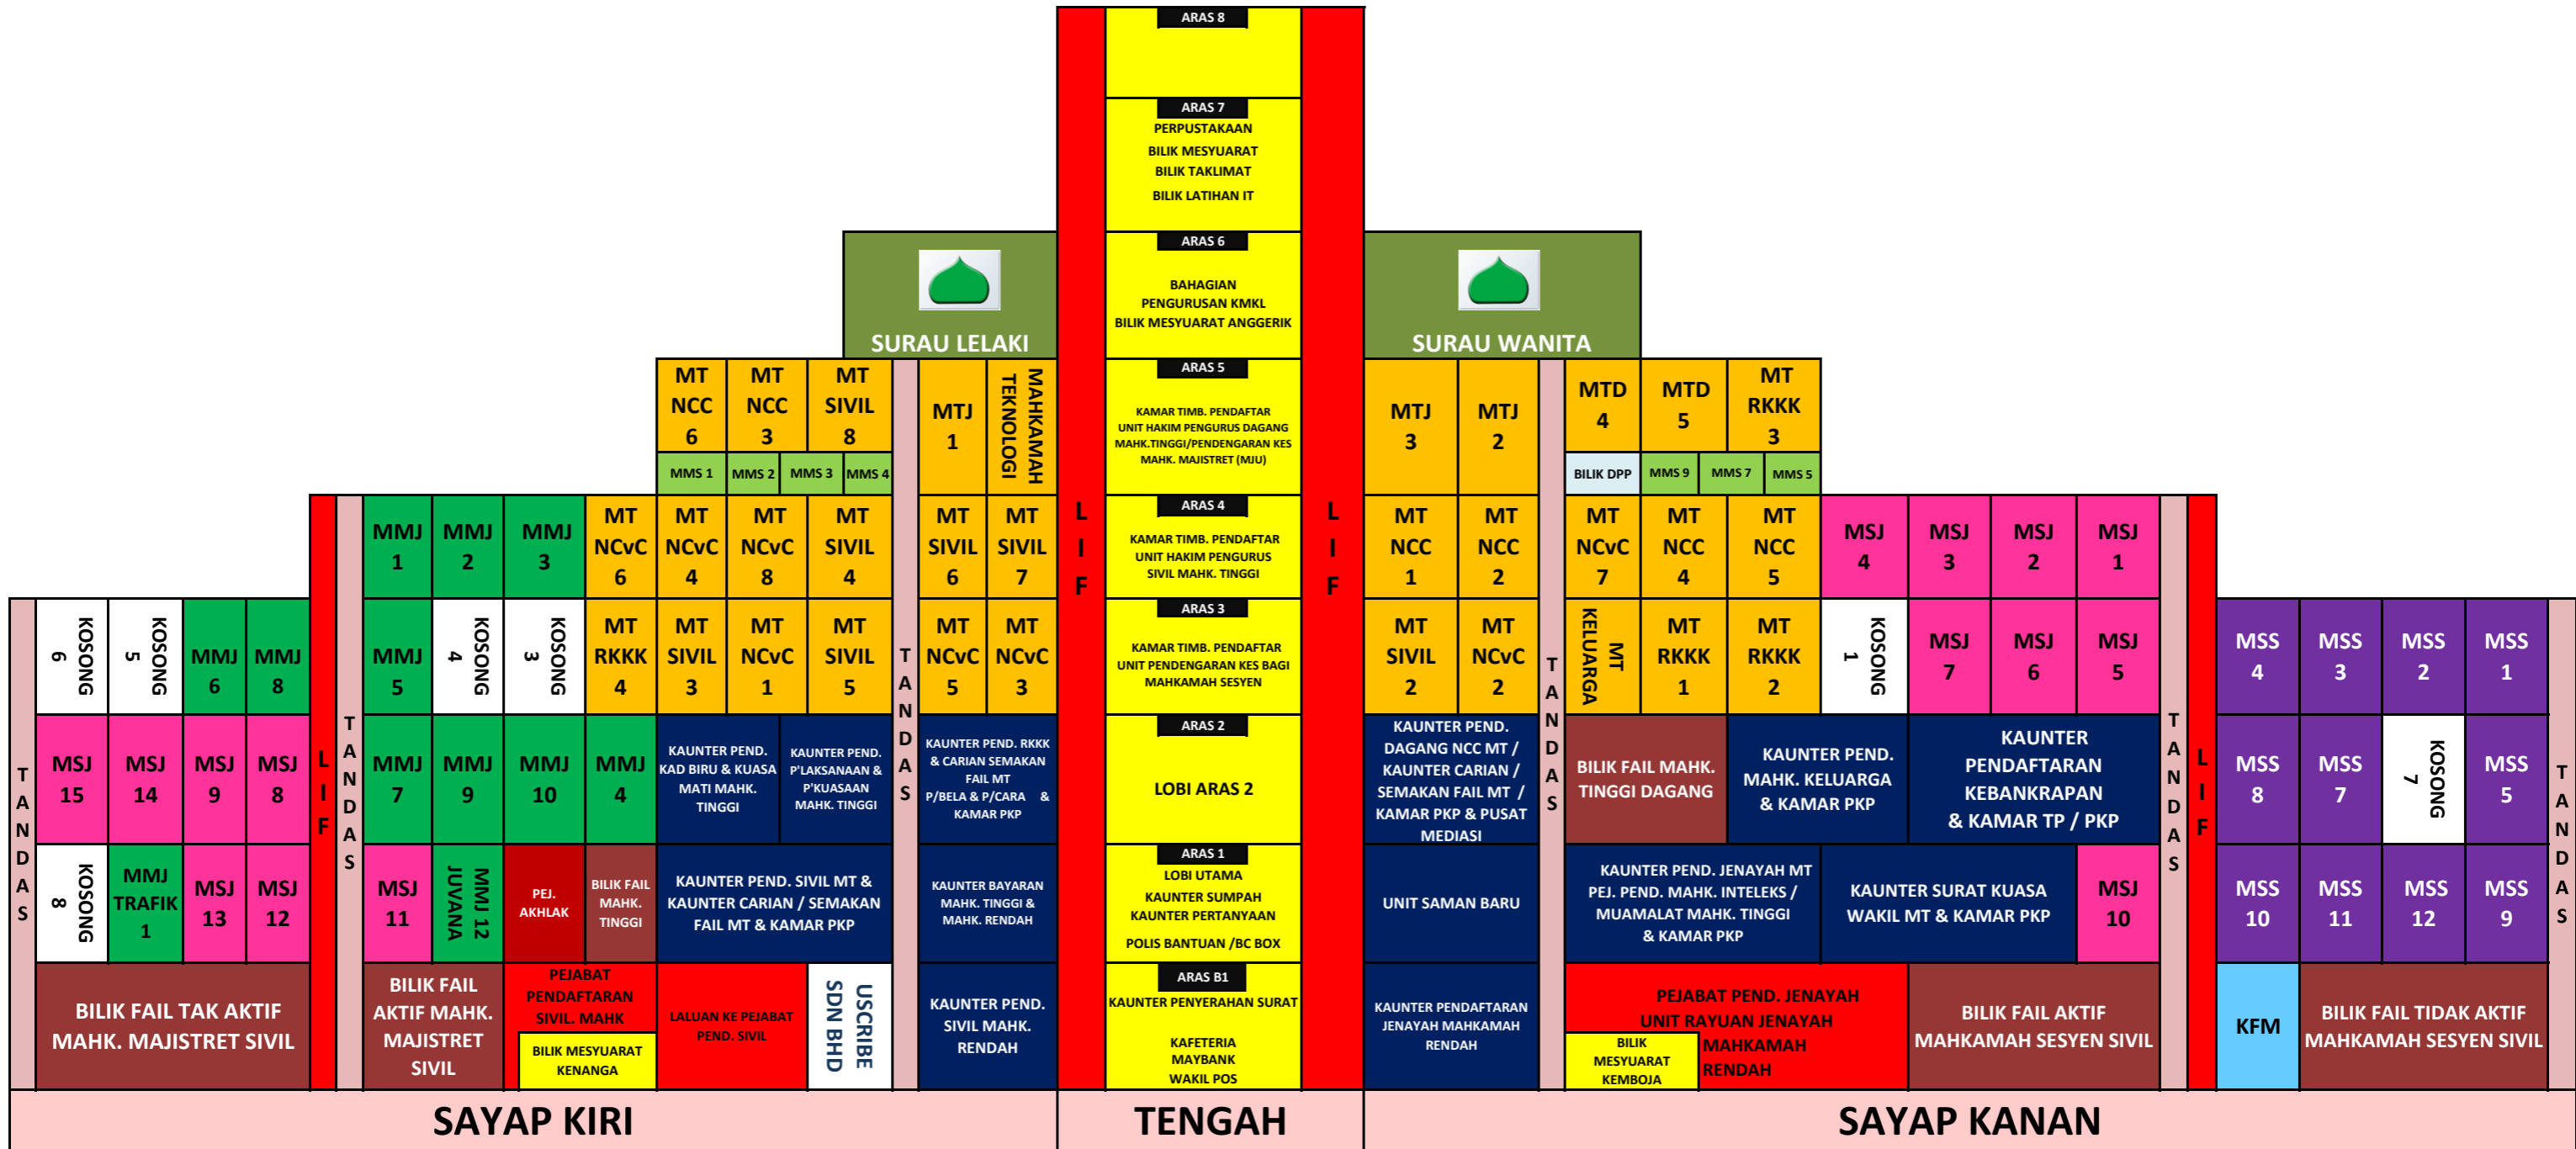

LOKASI DALAMAN KOMPLEKS MAHKAMAH KUALA LUMPUR, JALAN DUTA

PETUNJUK

- MT : MAHKAMAH TINGGI
- MSS : MAHKAMAH SESYEN SIVIL
- MMJ : MAHKAMAH MAJISTRET JENAYAH
- MSJ : MAHKAMAH SESYEN JENAYAH
- MMS : MAHKAMAH MAJISTRET SIVIL
- KEMUNCAK FACILITIES MANAGEMENT

* PELAN LOKASI MAHKAMAH KUALA LUMPUR SETAKAT 20 NOVEMBER 2012